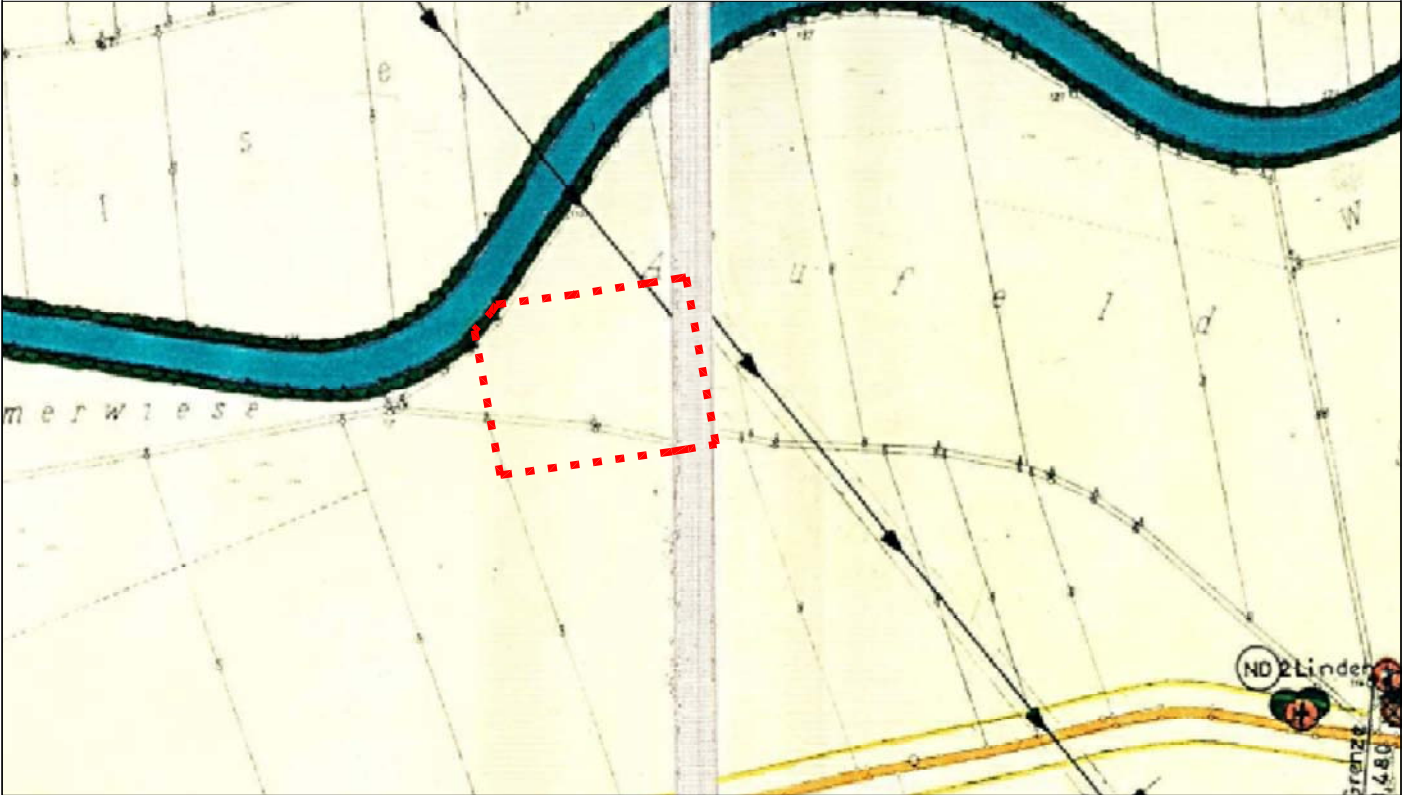

Flächennutzungsplan M 1:5000

Planzeichen

Änderungsbereich

Fläche für die Landwirtschaft,
Außenbereich

Projekt

Flächennutzungsplan Bestand Fläche a westlich von Lochheim

Ort

Flurnummer 209, 203/4, 207/7
Gemarkung Lochheim

Maßstab

1:5000