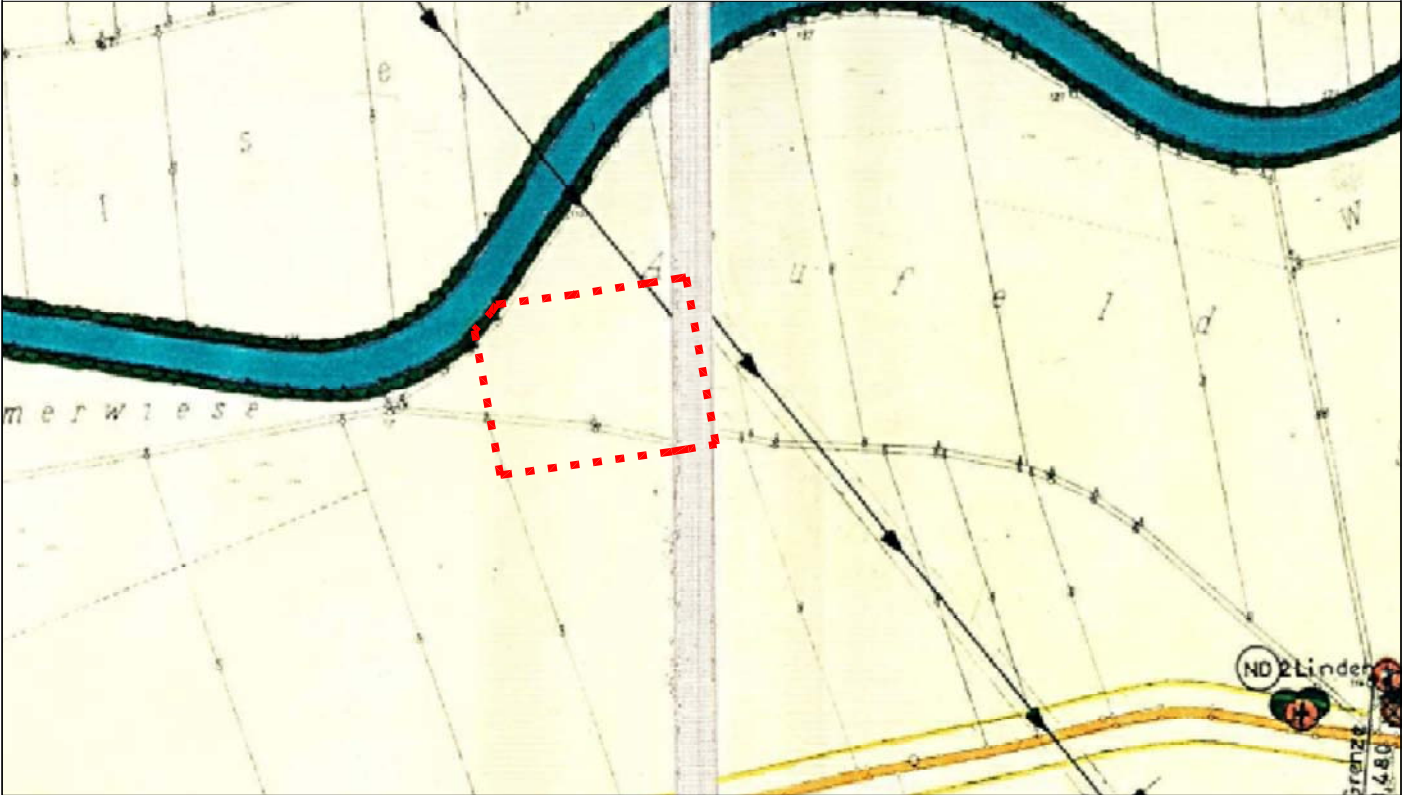

# Flächennutzungsplan M 1:5000

## Planzeichen

Änderungsbereich

Fläche für die Landwirtschaft,  
Außenbereich

Projekt

i.d.F.v.

10.09.1985

Planart

Flächennutzungsplan Bestand

Blattgröße

210 x 297 mm

Maßstab

1:5000