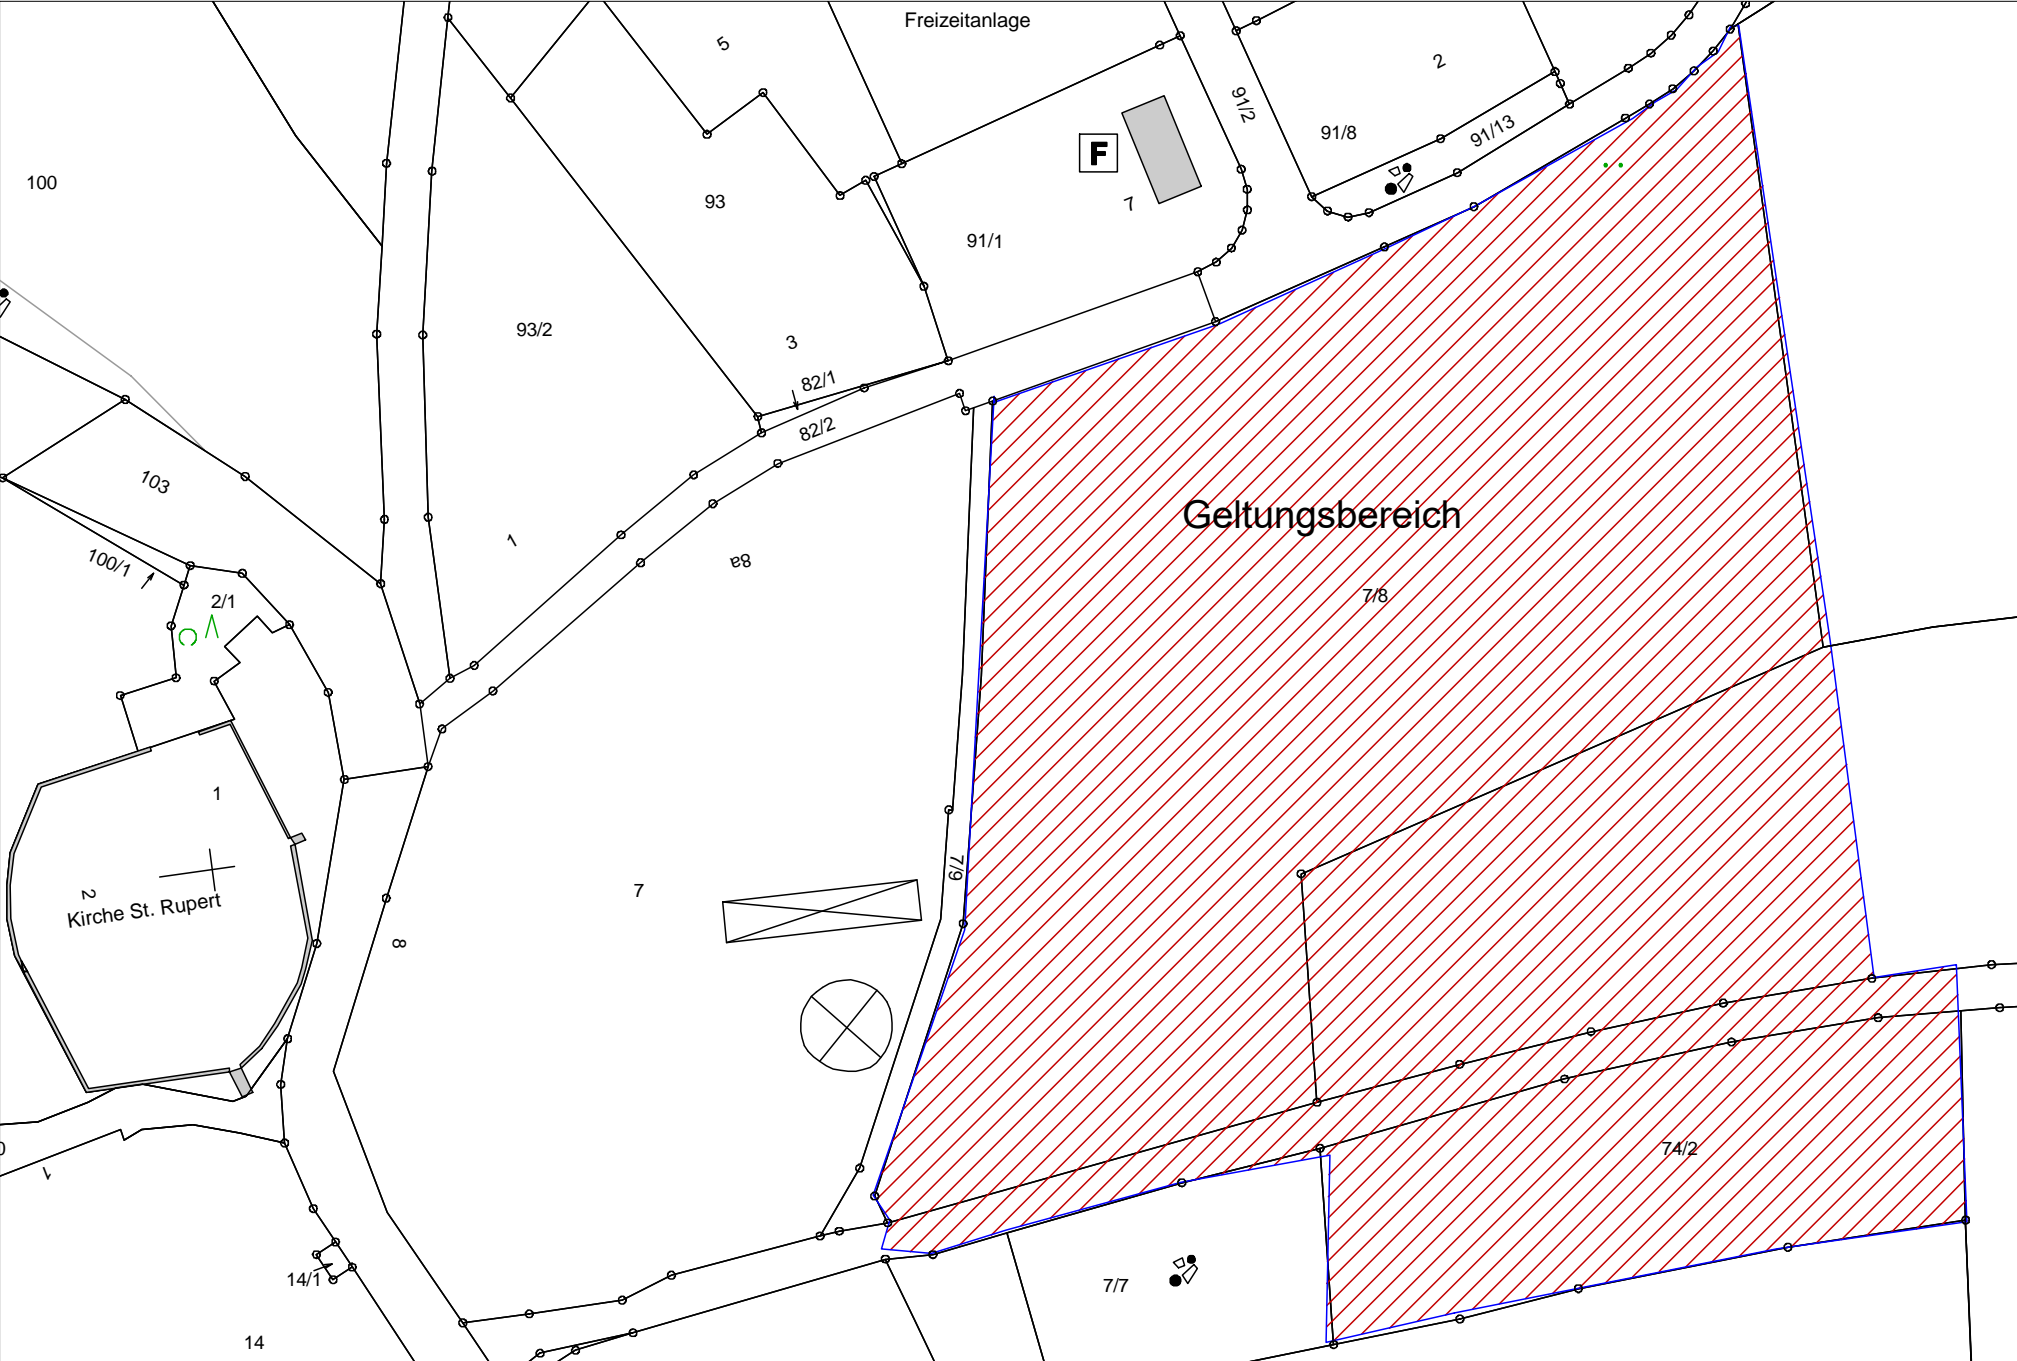

Gemeinde Mettenheim, Bebauungsplan Nr. 17 "Isener Feld" Gumattenkirchen

Maßst. 1: 1000